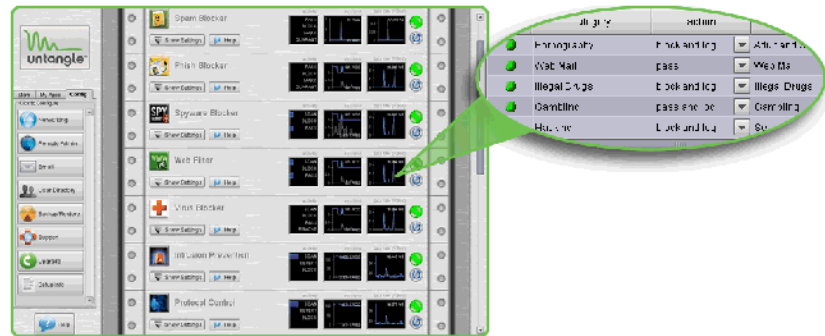

L'interface de Untangle est facile à utiliser et à gérer.

Meilleur de sa catégorie: Solutions ouvertes et commerciales

Untangle donne accès à plus de 30 projets "open source" (incluant SpamAssassin, Vipul's Razor, ClamAV, et OpenVPN) et plusieurs solutions commerciales (telles que eSoft™ et Kaspersky™), livrées dans un ensemble de 16 applications intégrées et faciles à installer. Untangle s'occupe des tâches telles que:

- Rapports statistiques complets
- Mises à jour automatiques
- Console de gestion conviviale
- Intégration avec Active Directory
- Gestion de règles
- Support téléphonique complet
- Et plus encore ....

"It's the simplest way I've found to control our network."

Jaron Daily
Project Architect
BGO Architects, L.P.

Abonnements

Ensembles

Ensemble professionnel

Fonctionnalités de gestion

Support téléphonique
Connecteur Active Directory
Gestionnaire de règles
Personnalisation

Applications

Filtrage Web eSoft™
Antivirus Kaspersky™
Accès à distance aux PC
Portail d'accès à distance

Dans tous les abonnements

Productivité

Anti-spam
Filtrage Web
Contrôle de protocole

Sécurité

Anti-spyware
Protection d'identité
Anti-virus
Prévention d'intrusion
Blocage d'attaque
Pare-feu

Accès à Distance

OpenVPN
Portail d'accès à distance
Accès à distance aux PC

Surveillance

Plusieurs rapports

Réseau

Routeur & QoS
Sauvegarde de la configuration

Prix récents: